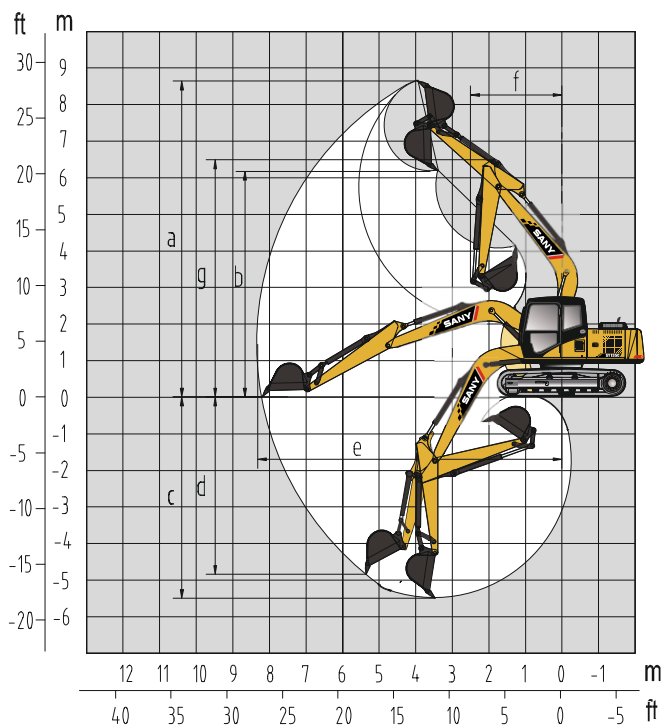

КОМПАКТНЫЙ ГУСЕНИЧНЫЙ ЭКСКАВАТОР SY135C

МОЩНОСТЬ ДВИГАТЕЛЯ

73 кВт (99.3 л.с) при 2100 об/мин

ЭКСПЛУАТАЦИОННАЯ МАССА

13500 кг

ДЛИНА СТРЕЛЫ

4600 мм

ДЛИНА РУКОЯТИ

2500 мм

ОБЪЕМ КОВША

0.6 м³

**ОДНОПОТОЧНАЯ ГИДРОЛИНИЯ
В СТАНДАРТНОЙ КОМПЛЕКТАЦИИ**

БОЛЬШАЯ МОЩНОСТЬ ПРИ ВЫСОКОЙ МАНЕВРЕННОСТИ

ГАБАРИТНЫЕ РАЗМЕРЫ

SY135C

A	Габаритная длина	7700 мм
B	Габаритная ширина	2550 мм
C	Габаритная высота (в транспорте)	2815 мм
D	Ширина по кабине машины	2490 мм
E	Габаритная высота (до верха кабины)	2740 мм
F	Ширина башмака по стандарту	500 мм
G	Колея гусеничного хода	1990 мм
H	Дорожный просвет	425 мм
I	Радиус поворота задней части платформы	2240 мм
J	Опорная длина гусеницы	2930 мм
K	Длина гусеничного хода	3665 мм

ХАРАКТЕРИСТИКИ

SY135C

Скорость передвижения	5.5 / 3.5 км/ч
Скорость поворота платформы	12 об/мин
Преодолеваемый подъем	70%(35°)
Удельное давление на грунт	41.7 кПа
Усилие отрыва ковша	103 кН
Усилие резания рукояти	67.4 кН

РАБОЧИЕ ЗОНЫ

SY135C

a	Максимальная высота копания	8685 мм
b	Максимальная высота выгрузки	6180 мм
c	Максимальная глубина копания	5510 мм
e	Максимальный радиус копания	8290 мм
f	Минимальный радиус поворота	2500 мм