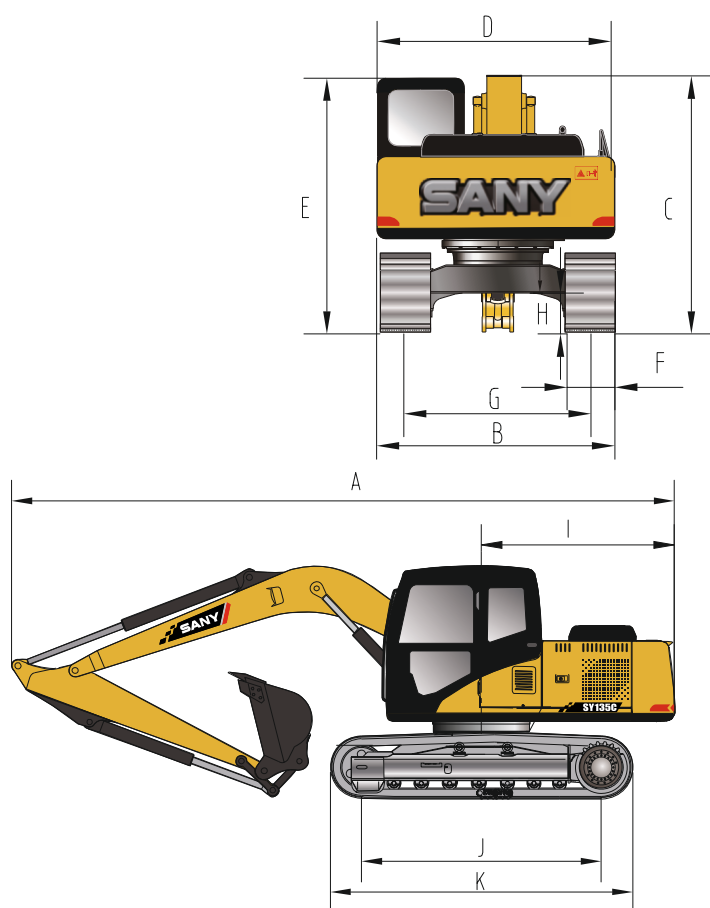

КОМПАКТНЫЙ ГУСЕНИЧНЫЙ ЭКСКАВАТОР SY135C

МОЩНОСТЬ ДВИГАТЕЛЯ

73 кВт (99.3 л.с) при 2100 об/мин

ЭКСПЛУАТАЦИОННАЯ МАССА

13500 кг

ДЛИНА СТРЕЛЫ

4600 мм

ДЛИНА РУКОЯТИ

2500 мм

ОБЪЕМ КОВША

0.6 м³

**ОДНОПОТОЧНАЯ ГИДРОЛИНИЯ
В СТАНДАРТНОЙ КОМПЛЕКТАЦИИ**

БОЛЬШАЯ МОЩНОСТЬ ПРИ ВЫСОКОЙ МАНЕВРЕННОСТИ

ГАБАРИТНЫЕ РАЗМЕРЫ

SY135C

A	Габаритная длина	7700 мм
B	Габаритная ширина	2550 мм
C	Габаритная высота (в транспорте)	2815 мм
D	Ширина по кабине машины	2490 мм
E	Габаритная высота (до верха кабины)	2740 мм
F	Ширина башмака по стандарту	500 мм
G	Колея гусеничного хода	1990 мм
H	Дорожный просвет	425 мм
I	Радиус поворота задней части платформы	2240 мм
J	Опорная длина гусеницы	2930 мм
K	Длина гусеничного хода	3665 мм

ХАРАКТЕРИСТИКИ

SY135C

Скорость передвижения	5.5 / 3.5 км/ч
Скорость поворота платформы	12 об/мин
Преодолеваемый подъем	70%(35°)
Удельное давление на грунт	41.7 кПа
Усилие отрыва ковша	103 кН
Усилие резания рукояти	67.4 кН

РАБОЧИЕ ЗОНЫ

SY135C

a	Максимальная высота копания	8685 мм
b	Максимальная высота выгрузки	6180 мм
c	Максимальная глубина копания	5510 мм
e	Максимальный радиус копания	8290 мм
f	Минимальный радиус поворота	2500 мм